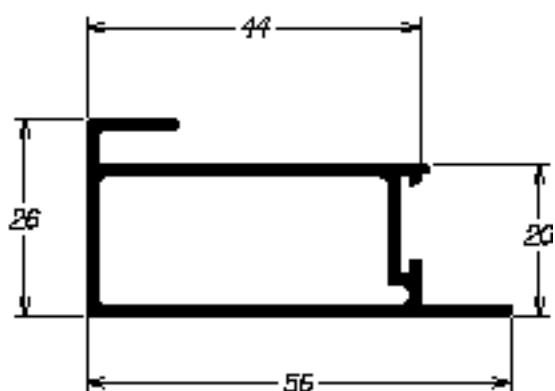

# MÓDULO PRÁTICO

**MASTER  
ALUMÍNIO**

**Soluções sob medida**

**MP-318**  
0,401 Kg/m

**MP069**  
0,728 Kg/m

**MP-070**  
0,546 Kg/m

**MP-354**  
0,977 Kg/m