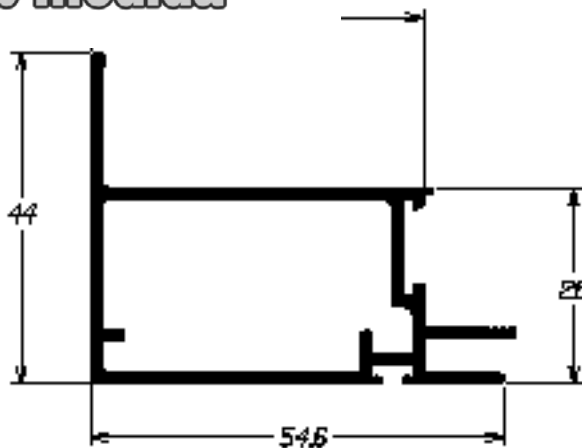

# MÓDULO PRÁTICO

**MASTER  
ALUMÍNIO**

**Soluções sob medida**

**MP-318**  
0,401 Kg/m

**MP069**  
0,728 Kg/m

**MP-070**  
0,546 Kg/m

**MP-354**  
0,977 Kg/m