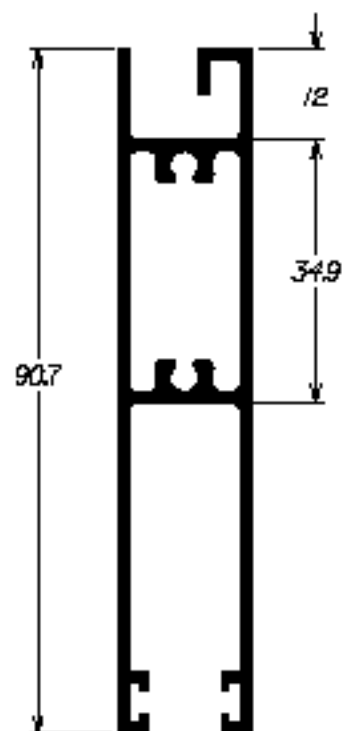

# MÓDULO PRÁTICO

**MASTER  
ALUMÍNIO**

Soluções sob medida

**MP-300**  
0,367 Kg/m

**MP-357**  
0,641 Kg/m

**BG-202**  
0,113 Kg/m

**MP309**  
0,419 Kg/m

# MÓDULO PRÁTICO

**MASTER  
ALUMÍNIO**

**Soluções sob medida**

**MP-318**  
0,401 Kg/m

**MP069**  
0,728 Kg/m

**MP-070**  
0,546 Kg/m

**MP-354**  
0,977 Kg/m

# MÓDULO PRÁTICO

**MASTER  
ALUMÍNIO**

Soluções sob medida

**MP-321**  
0,464 Kg/m

**MP-302**  
0,440 Kg/m

**MP-361**  
1,077 Kg/m

**MP-359**  
0,380 Kg/m