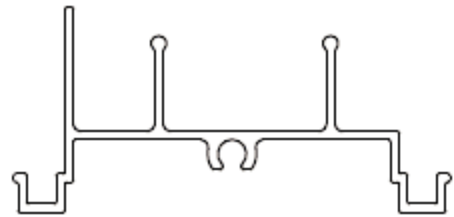

LINHA LM

**MASTER
ALUMÍNIO**

Soluções sob medida

LMDES-032
0,252 Kg/m

LMDES-037
0,247 Kg/m

LMDES-035
0,172 Kg/m

LMDES-034
0,114 Kg/m

LINHA LM

**MASTER
ALUMÍNIO**

Soluções sob medida

LMDES-032
0,252 Kg/m

LMDES-056
0,409 Kg/m